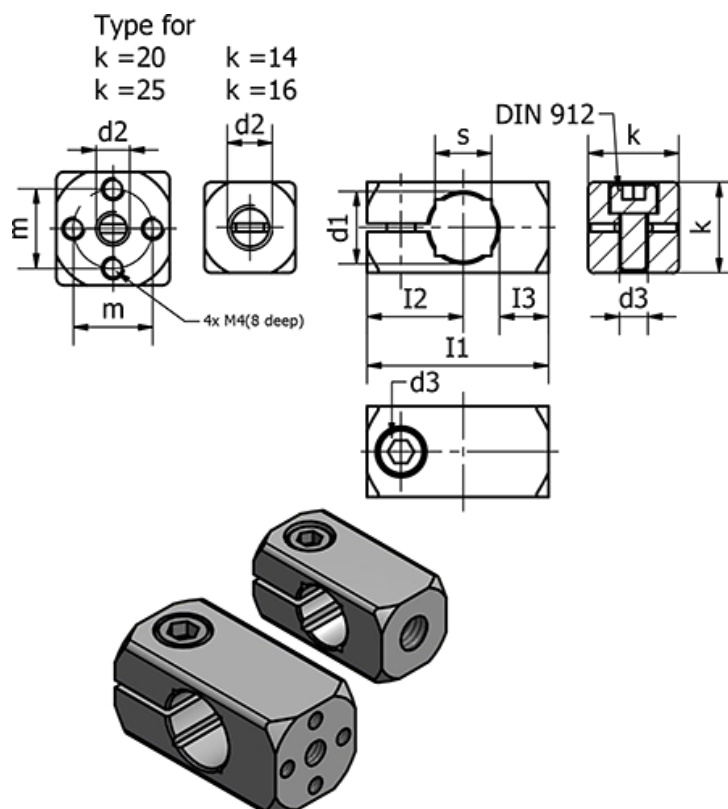

Varenummer: 20478B16M8ELS  
 Beskrivelse: E+G Rørholder - GN 478-B16-M8-ELS

## Mål

d1 h11	= 16	m	= 14
d2	= M8	s	=
d3	= M6	Vægt (g)	= 30
Fastspændings kit for d2	= GN 511-M6-20		
I1	= 40		
I2	= 20.5		
I3	= 11.5		
k	= 20		